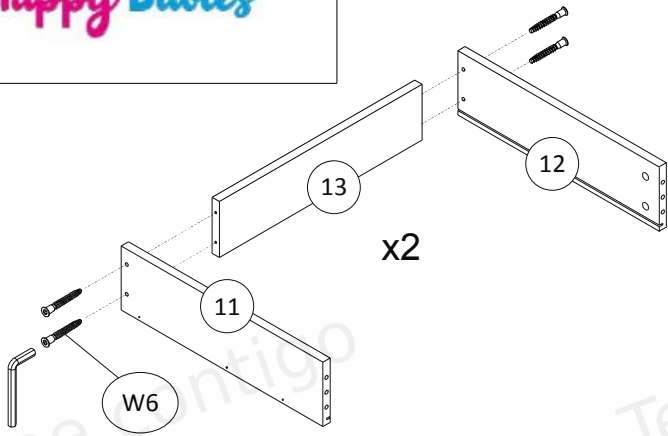

DAMAGES FOUND AFTER ASSEMBLING WILL NOT BE CONSIDERED !!!

Skřín SZ04-B L / Wardrobe SZ04-B L

Na viditelné šrouby (W6)
nasadte dodané samolepicí
zátky (ZW1).

Dodané plastové zátky (ZM1)
umístěte na výstředníky (M1).

On the visible screws (W6)
should be placed supplied
adhesive caps (ZW1).

On the eccentrics (M1) should be
placed supplied plastic caps
(ZM1).