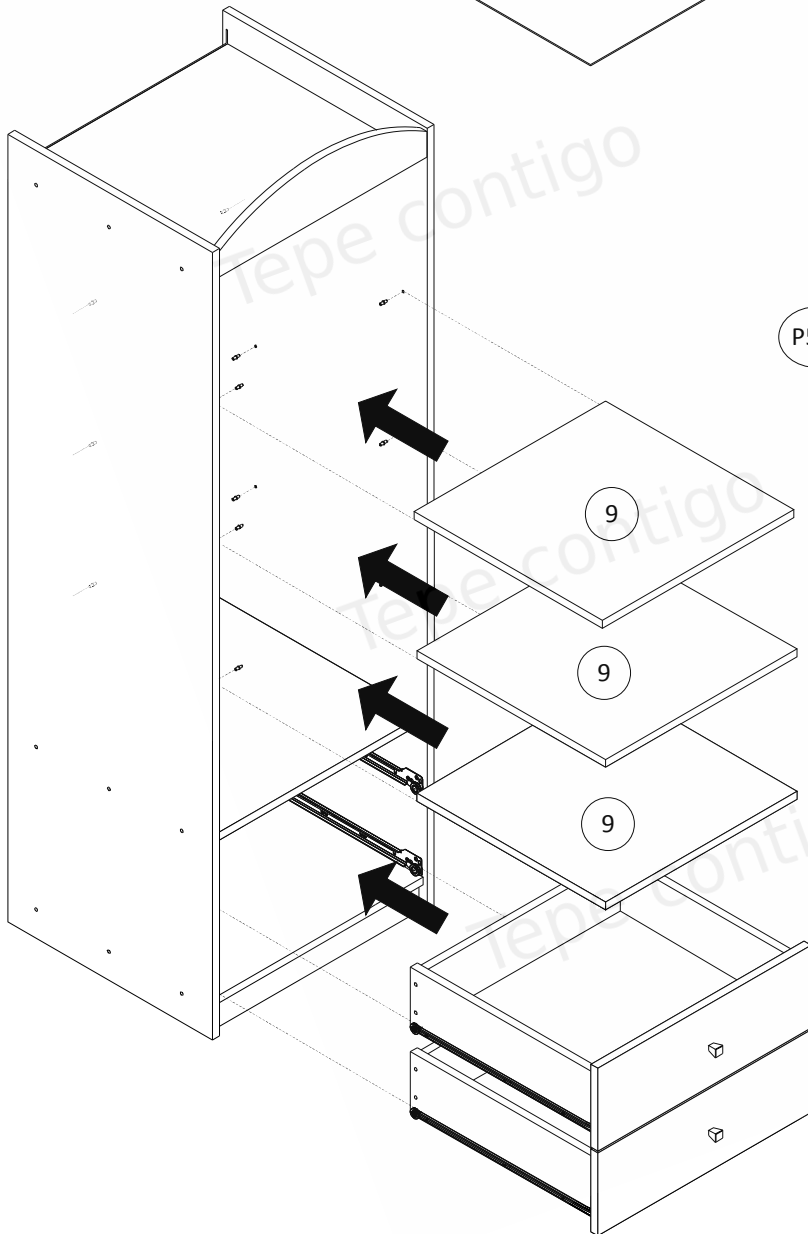

DAMAGES FOUND AFTER ASSEMBLING WILL NOT BE CONSIDERED !!!

Skřín SZ04-B L / Wardrobe SZ04-B L

Na viditelné šrouby (W6)
nasadte dodané samolepicí
zátky (ZW1).

Dodané plastové zátky (ZM1)
umístěte na výstředníky (M1).

On the visible screws (W6)
should be placed supplied
adhesive caps (ZW1).

On the eccentrics (M1) should be
placed supplied plastic caps
(ZM1).