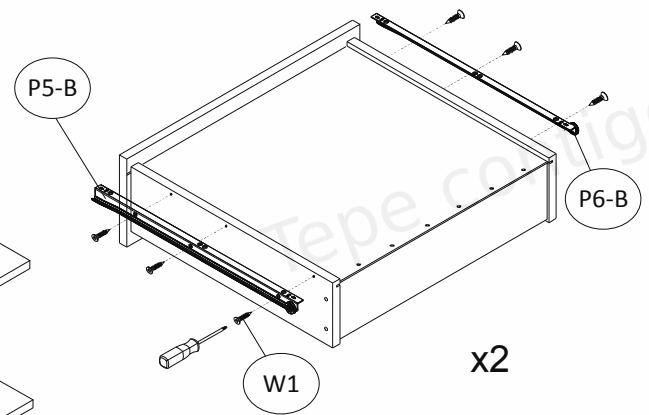

DAMAGES FOUND AFTER ASSEMBLING WILL NOT BE CONSIDERED !!!

Skřín SZ04-B L / Wardrobe SZ04-B L

Na viditelné šrouby (W6)
nasadte dodané samolepicí
zátky (ZW1).

Dodané plastové zátky (ZM1)
umístěte na výstředníky (M1).